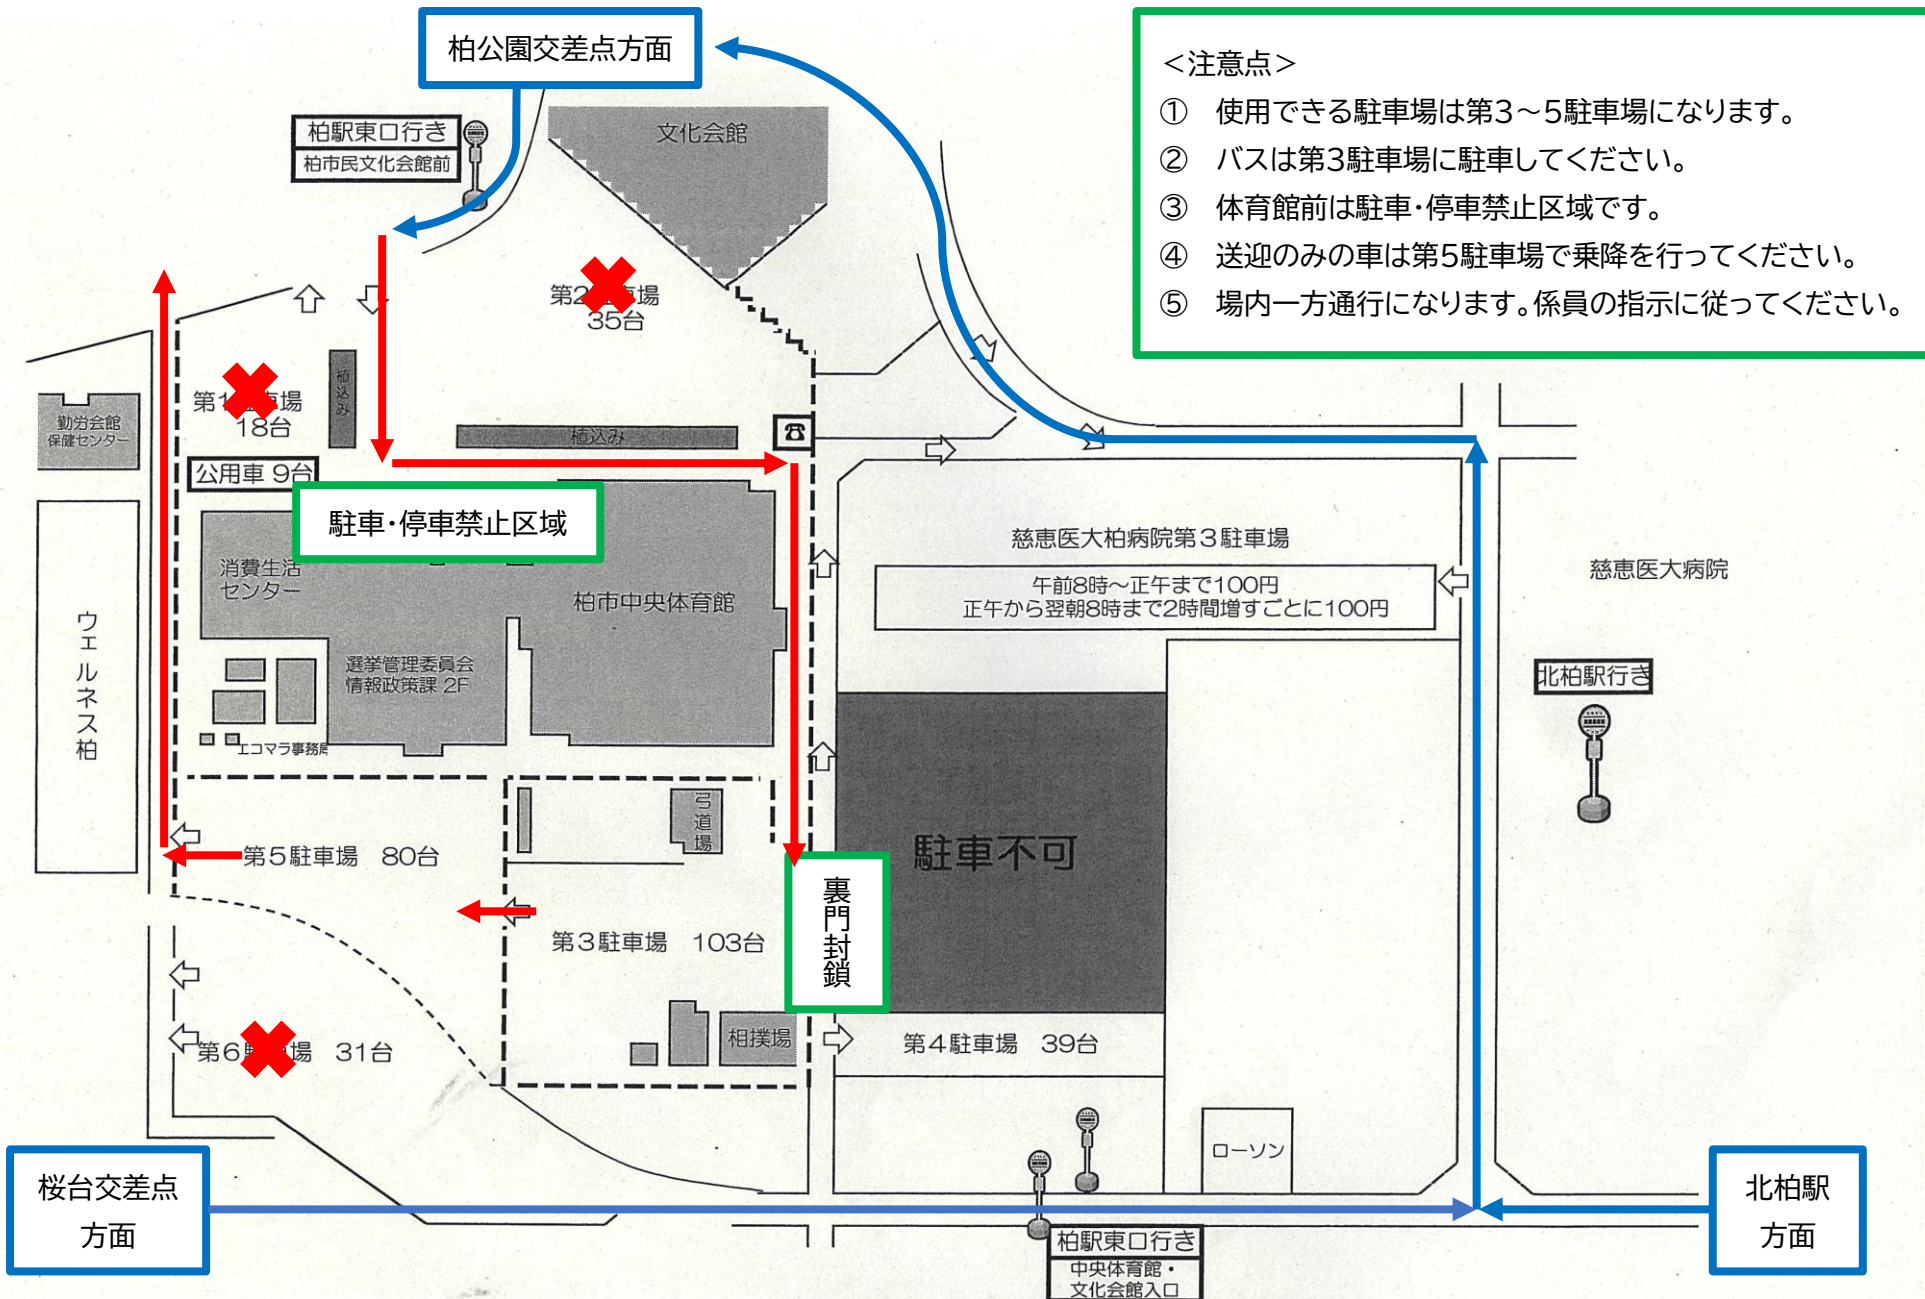

## <注意点>

- ① 使用できる駐車場は第3～5駐車場になります。
- ② バスは第3駐車場に駐車してください。
- ③ 体育館前は駐車・停車禁止区域です。
- ④ 送迎のみの車は第5駐車場で乗降を行ってください。
- ⑤ 場内一方通行になります。係員の指示に従ってください。

桜台交差点  
方面

北柏駅  
方面

柏公園交差点方面

柏駅前東口行き  
柏市民文化会館前

文化会館

第2駐車場  
35台

第1駐車場  
18台

駐車・停車禁止区域

公用車 9台

消費生活センター  
選挙管理委員会  
情報政策課 2F

柏市中央体育館

慈恵医大柏病院第3駐車場

午前8時～正午まで100円  
正午から翌朝8時まで2時間増すごとに100円

慈恵医大病院

北柏駅行き

第5駐車場 80台

第3駐車場 103台

裏門封鎖

駐車不可

第6駐車場 31台

相撲場

第4駐車場 39台

ローソン

柏駅前東口行き  
中央体育館・  
文化会館入口