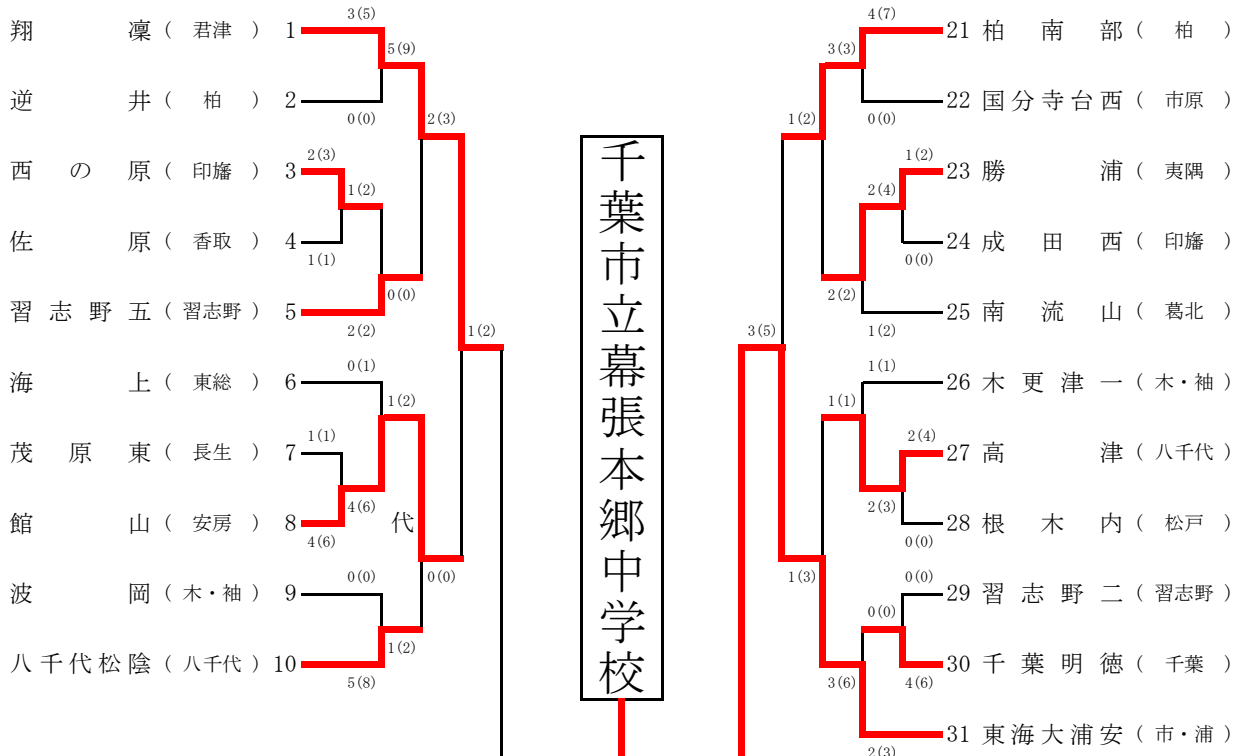

令和3年度 県総体 女子団体戦 (1回戦~決勝戦)

(第1試合場)

(第3試合場)

(第2試合場)

(第4試合場)