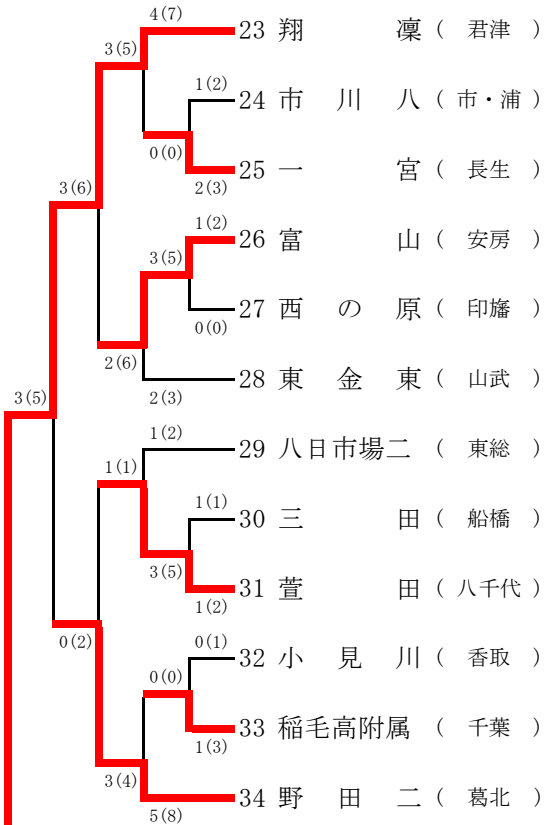

令和元年度 県総体 男子団体戦 (1回戦~決勝戦)

(第1試合場)

(第3試合場)

優勝  
東海大学付属浦安高等学校中等部

(第2試合場)

(第4試合場)

関東決定戦

(安房) (君津) (葛北) (夷隅)