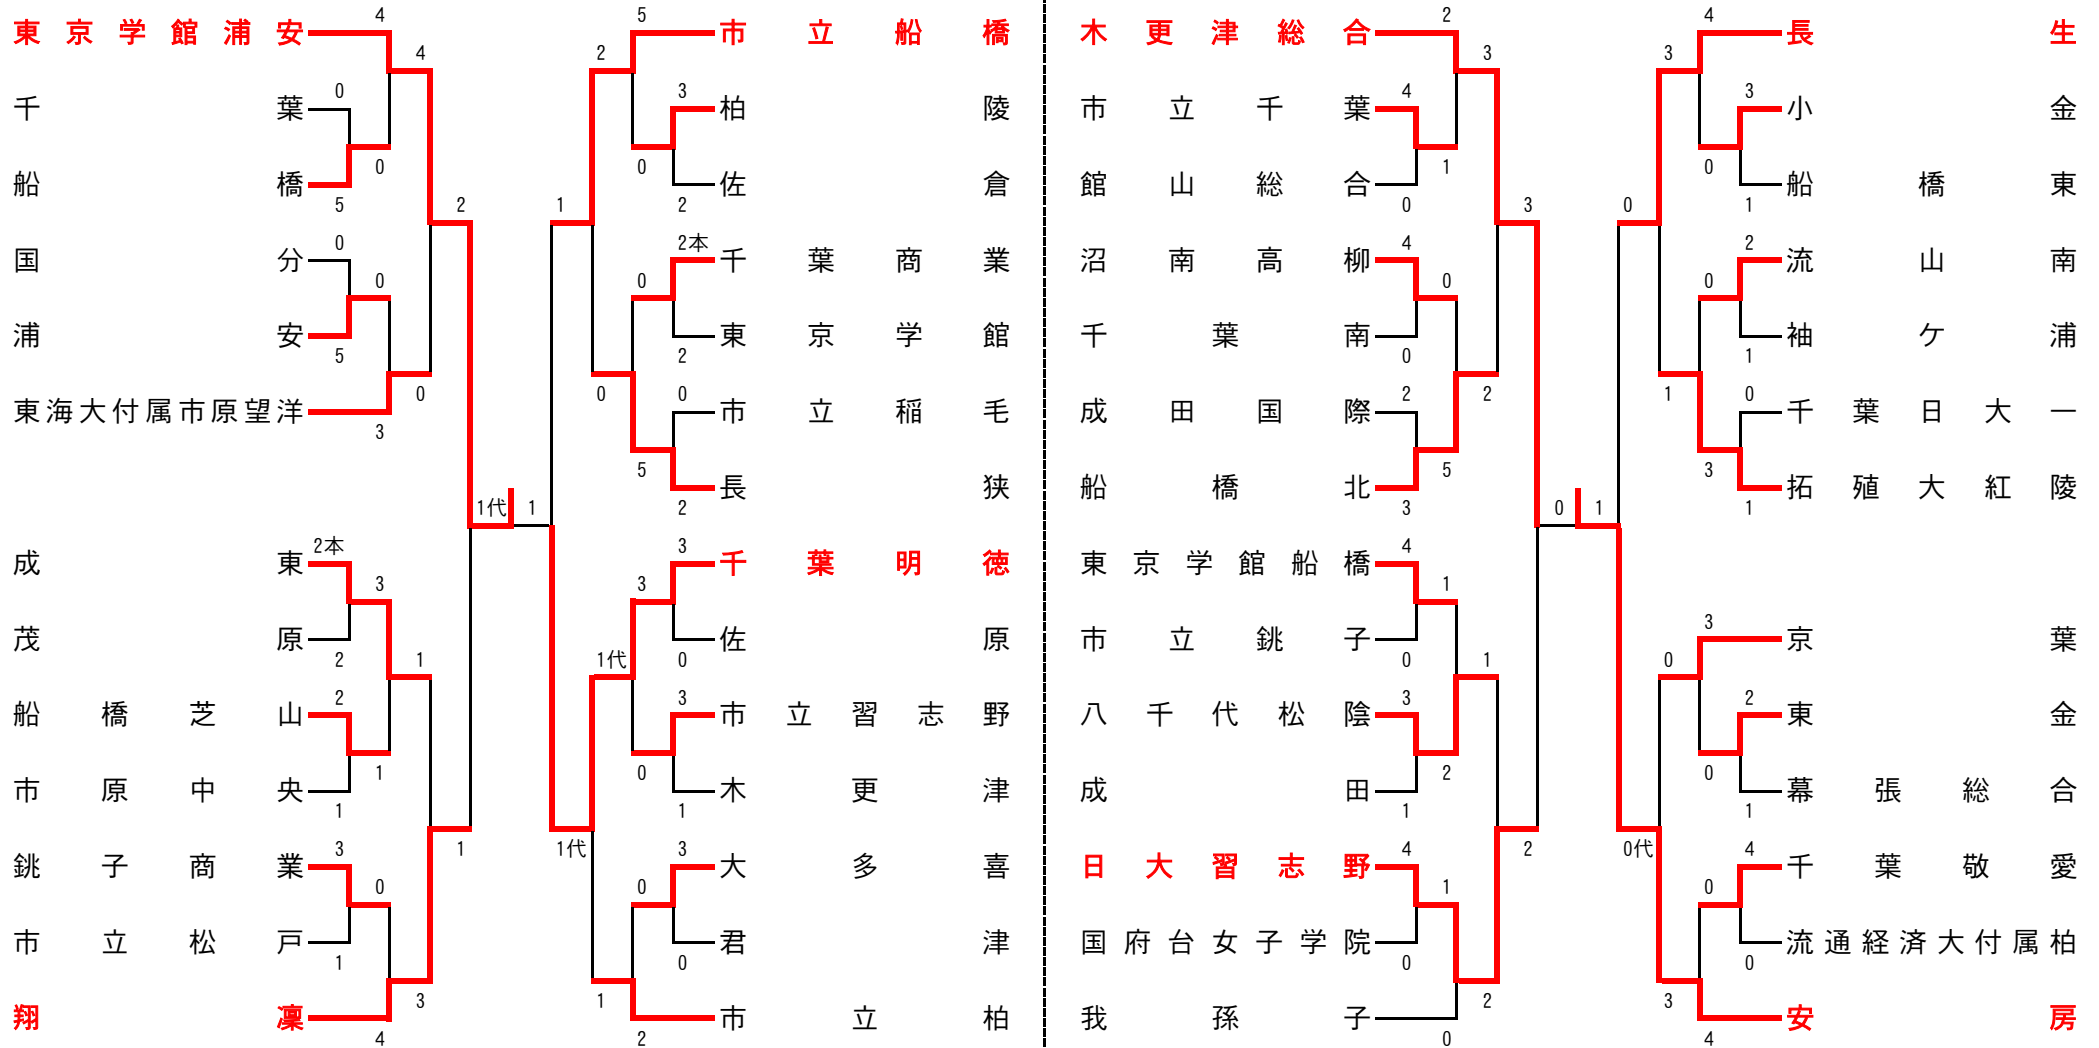

第71回千葉県高等学校体育大会剣道大会(女子団体)

平成30年6月24日
八日市場ドーム

【決勝】

東京学館浦安 0-4 安房

※赤字はベスト8

- 先鋒: 北田弥 -コ 菅野
- 次鋒: 宮崎 -メコ 川端
- 中堅: 松谷 <延長>メ 平山
- 副将: 平 X 新納
- 大将: 北田奈 -メ 相場